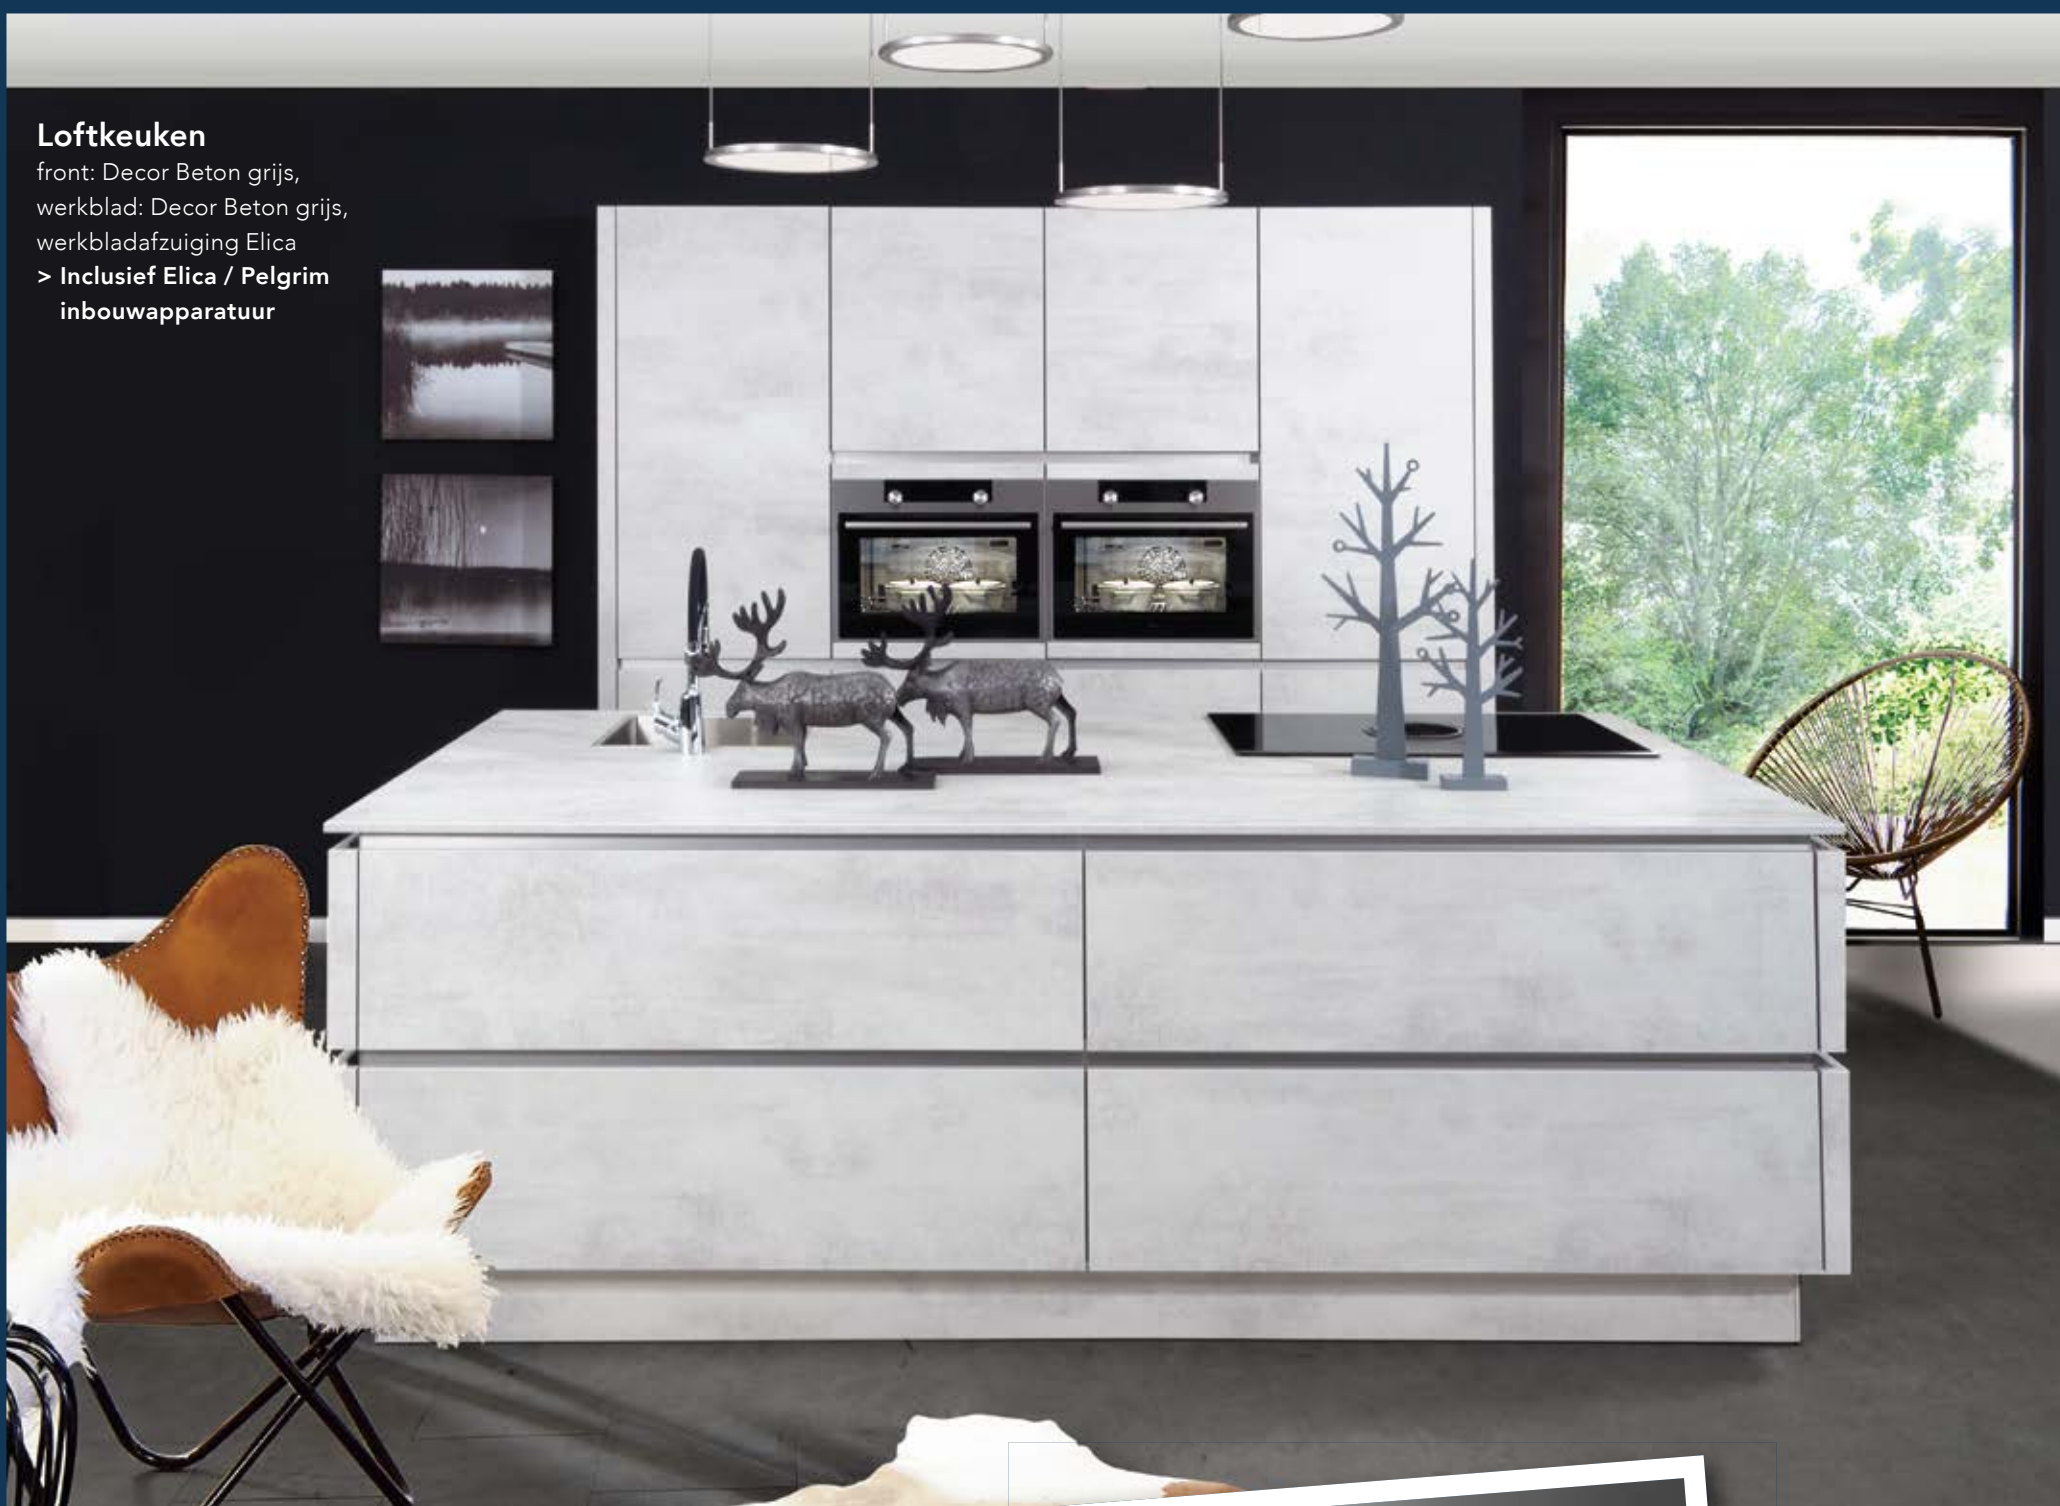

Eilandkeuken

front: Laklaminaat, zijdegrijs hoogglans,
werkblad: Basalt black
> Inclusief Atag inbouwapparatuur

INNOVATIEF KEUKENDESIGN,
grenzeloze veelzijdigheid

FLEXIBELE BRIDGE

Induction

Met onze flexibele Bridge Zones combineert u eenvoudig twee kookzones tot één groot kookoppervlak. Met Bridge Induction heeft u alle ruimte zich culinair uit te leven. Ook met grotere pannen en speciaal geschikt voor Teppan Yaki en grillplaat!