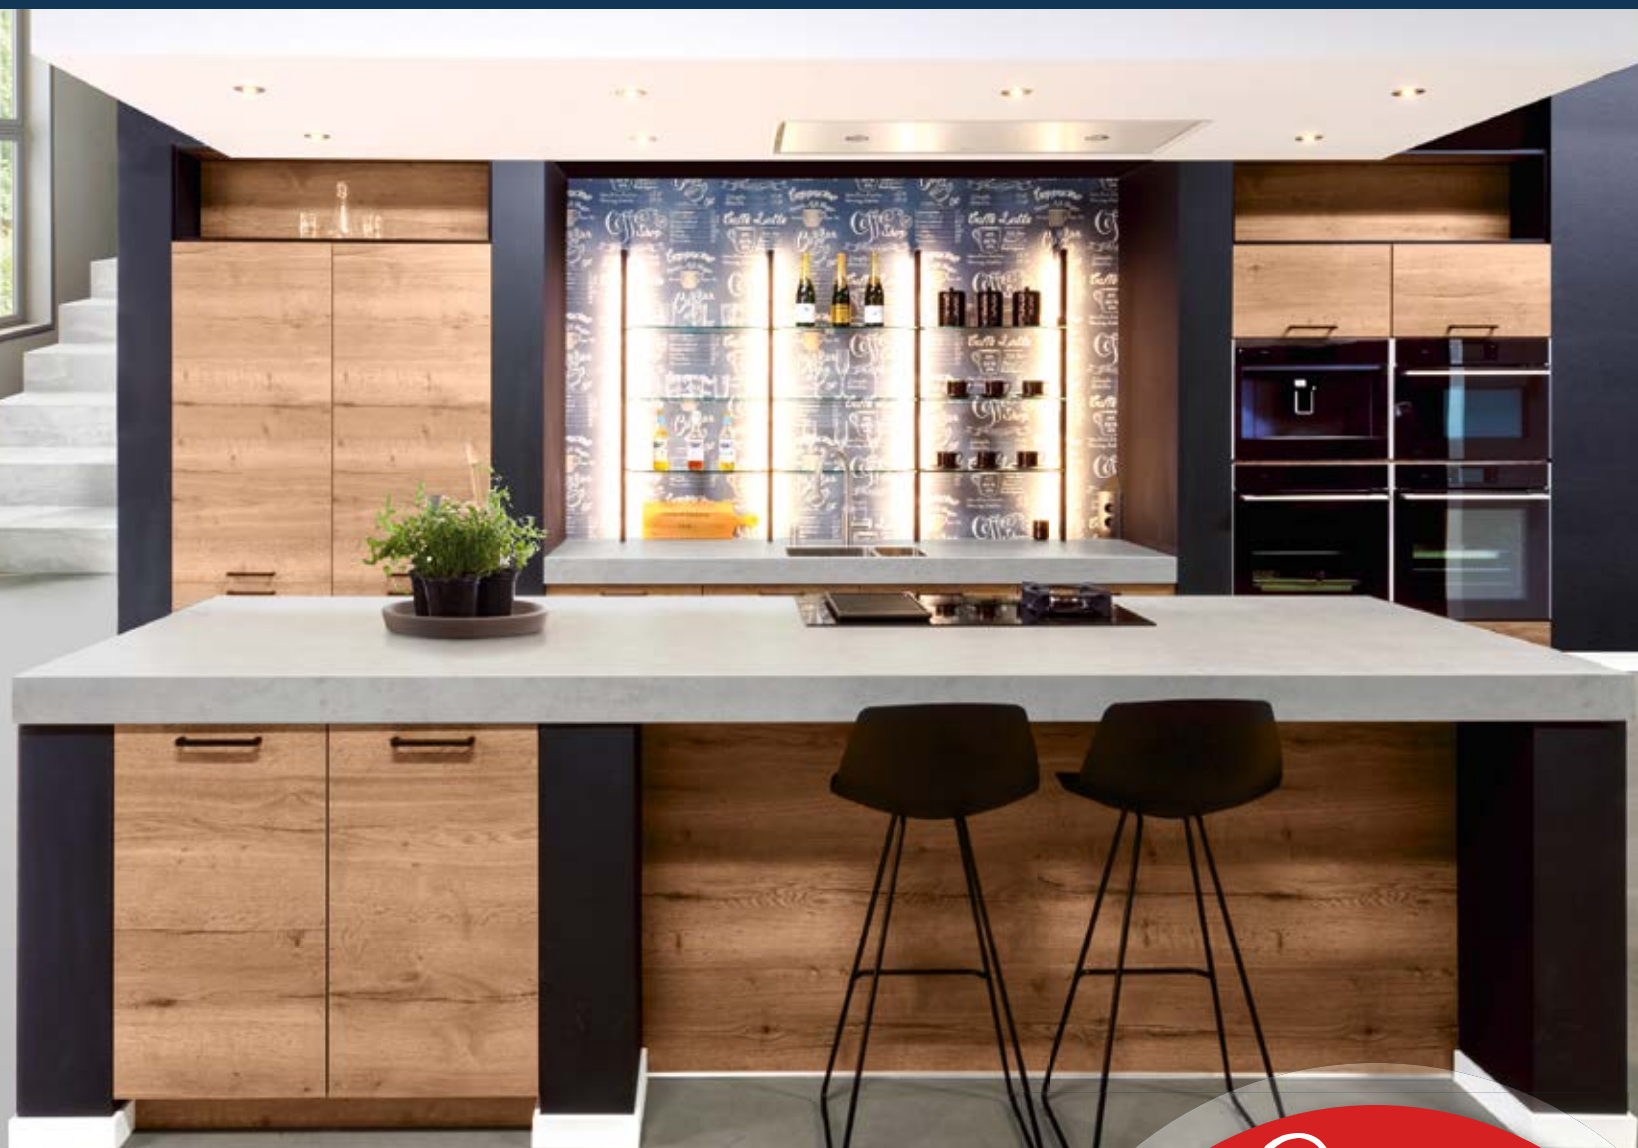

ZEELANDKEUKENS.NL

Voor elk budget een passende oplossing

Loftkeuken

front: Decor eiken Havanna,
werkblad: Keramiek Cretonna
> Inclusief Atag inbouwapparatuur

DESIGN EN LIFESTYLE

veel keukenspiratie

WAS- EN OPBERGRUIMTES

Nieuwe collectie; verlengstuk van uw keuken...

*Onze
nieuwe*
**SHOW-
ROOM**
virtueel!

www.zeelandkeukens.nl